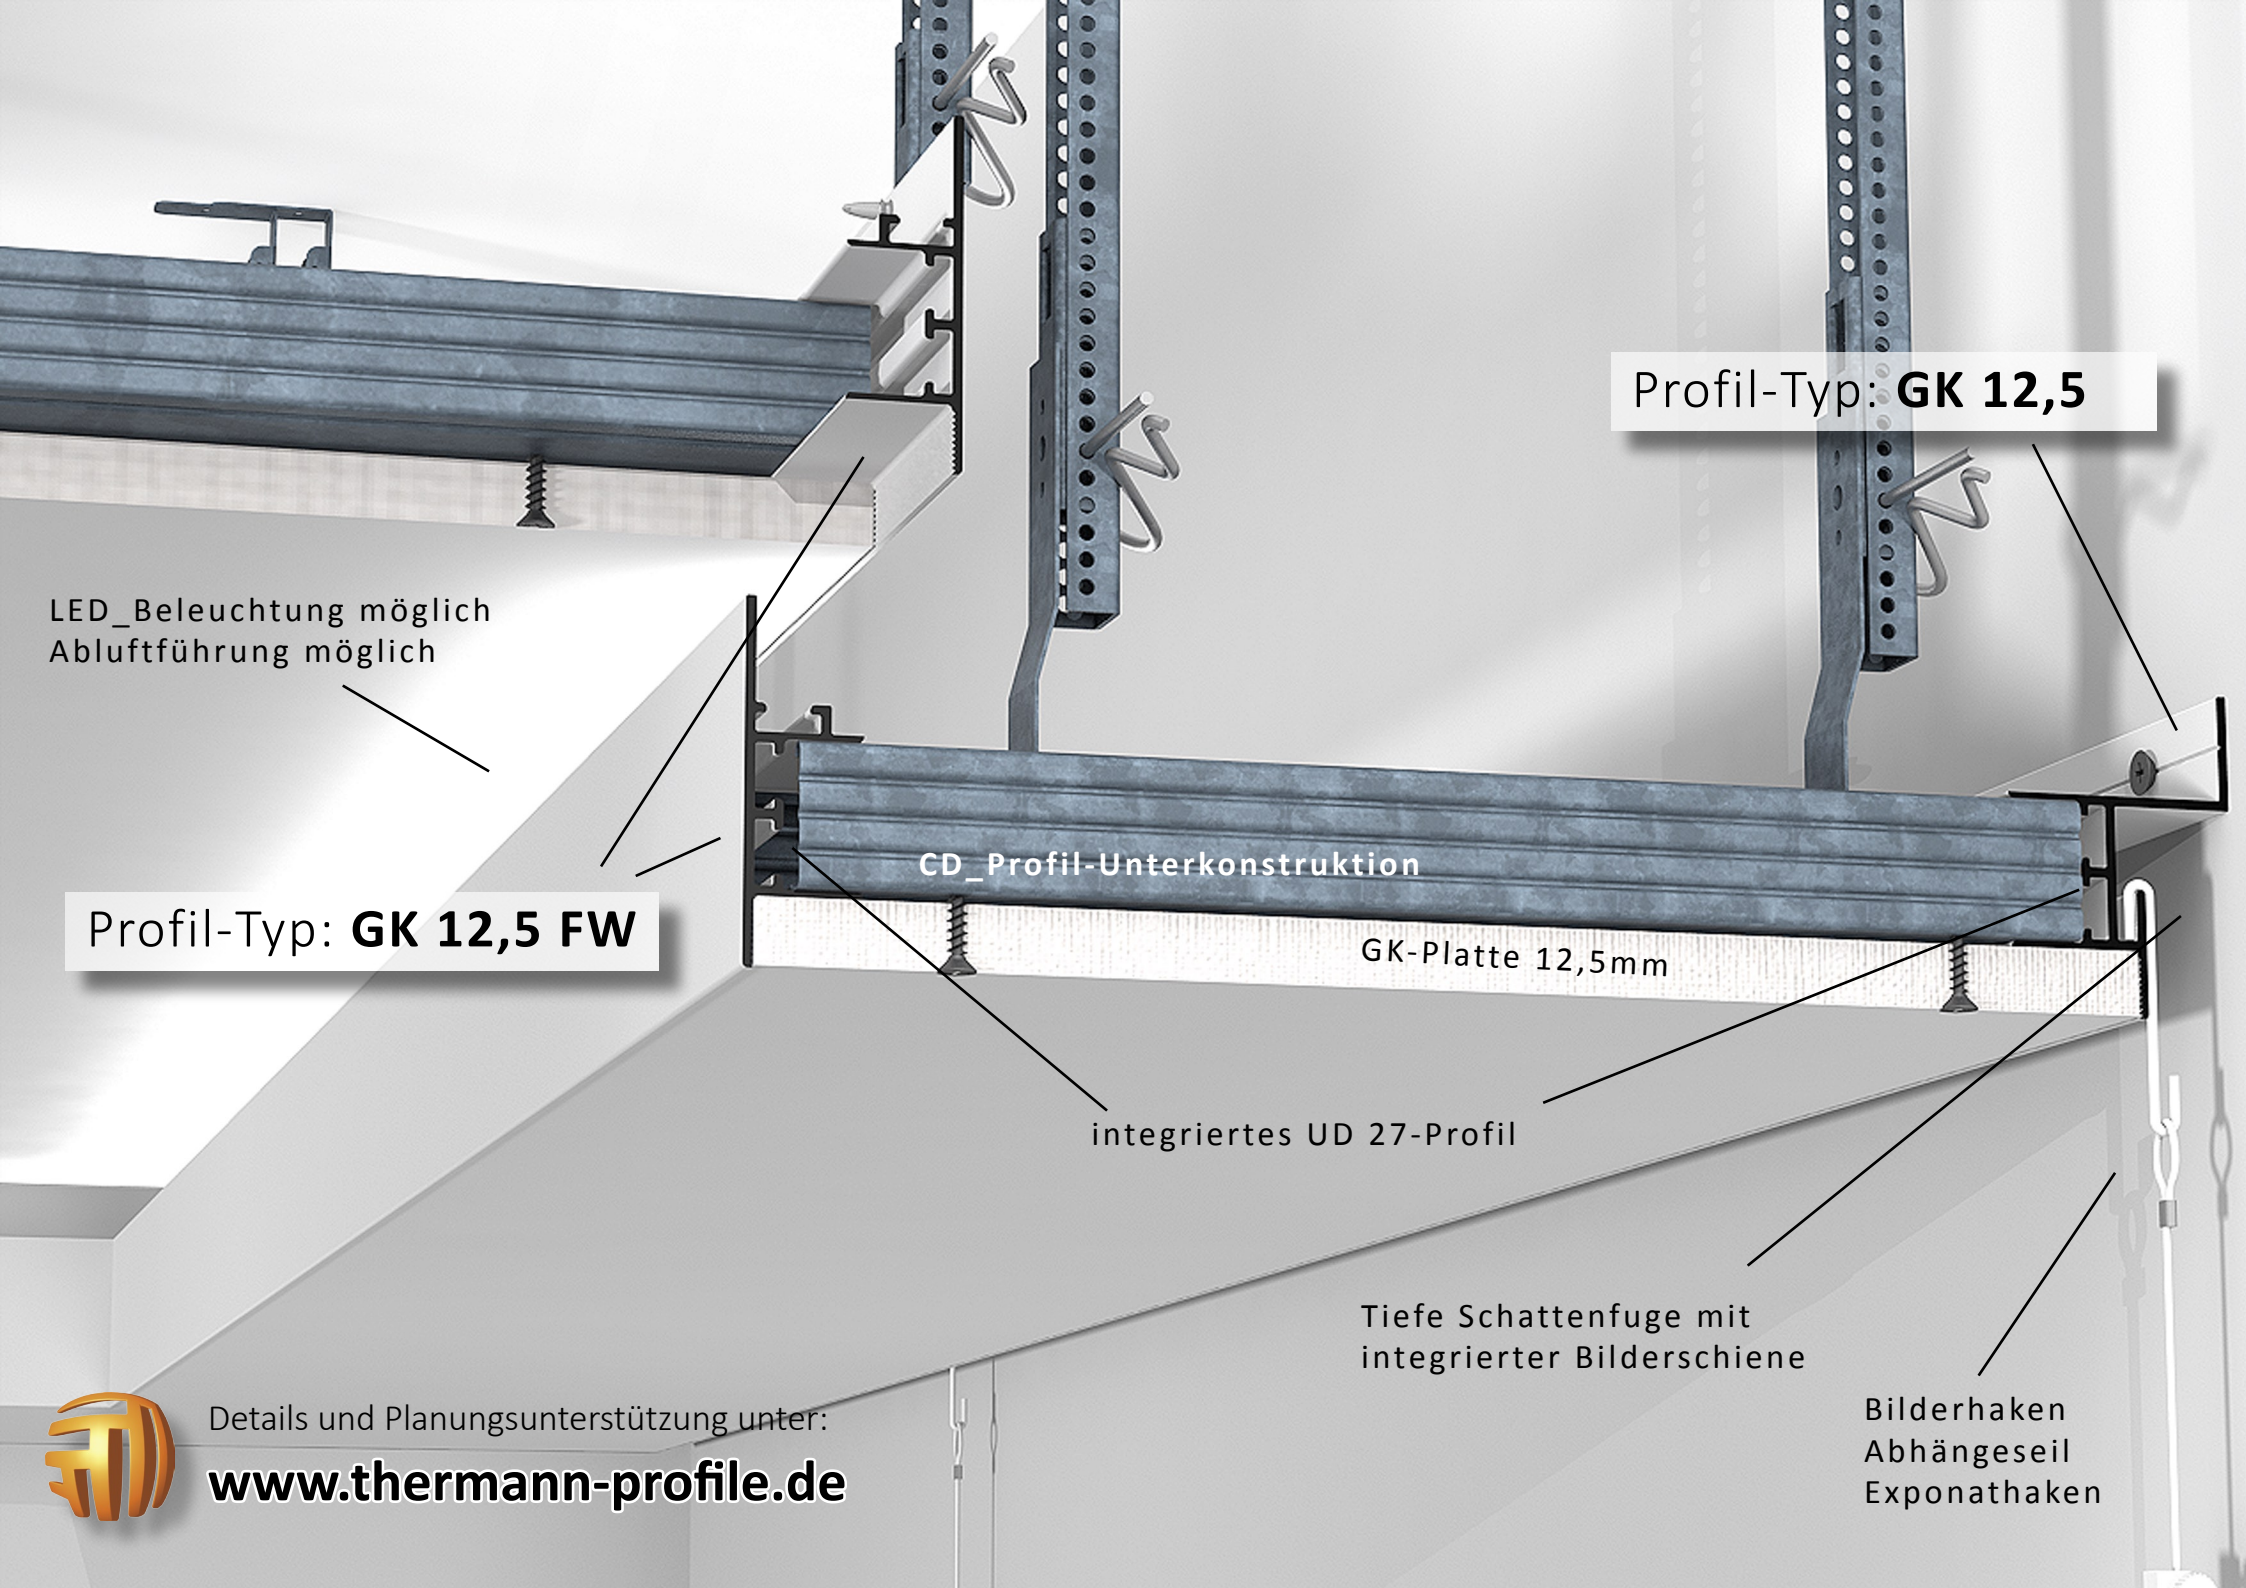

Profil-Typ: **GK 12,5**

LED_Beleuchtung möglich
Abluftführung möglich

Profil-Typ: **GK 12,5 FW**

CD_Profil-Unterkonstruktion

GK-Platte 12,5mm

integriertes UD 27-Profil

Tiefe Schattenfuge mit
integrierter Bilderschiene

Bilderhaken
Abhängeseil
Exponathaken

Details und Planungsunterstützung unter:
www.thermann-profile.de